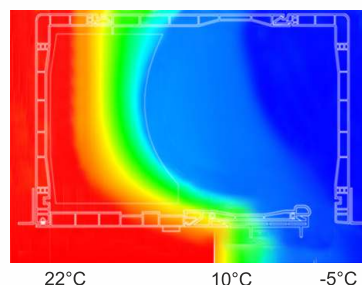

Termoizolacyjne właściwości rolet firmy PORTOS zimą.

Najczęściej polecane przez producentów rolety nadstawne powodują zatrzymanie ciepła wewnątrz budynku. W warstwie pomiędzy pancierzem rolety a oknem powstaje poduszka powietrzna stanowiąca doskonałą warstwę izolacyjną czyli swoisty bufor, zarówno dla gorącego, jak i zimnego powietrza.

Jeśli zależy Ci na:

- mniejszych rachunkach za ogrzewanie zimą,
- ożywym chłodzie latem,
- bezpieczeństwie
- komforcie, elegancji i jakości...

Dobrze trafiłeś!

Nasze rolety doskonale izolują ciepło, są barierą dla nieproszonych gości, a po częściowym opuszczeniu znakomicie chronią pomieszczenia także przed nadmiernym nasłonecznieniem i nagrzewaniem.

Roleta zewnętrzna może być montowana w każdej chwili, gdyż stosuje się ją na elewację. Duży wybór skrzynek, profili i ich kolorów spełni wszystkie Państwa estetyczne oczekiwania. Wszystkie typy rolet zewnętrznych oferowanych przez firmę PORTOS TR7 spółka z ograniczoną odpowiedzialnością spółka komandytowa występują zarówno w wersjach z moskitierą, jak i bez niej, w zależności od potrzeb klienta.