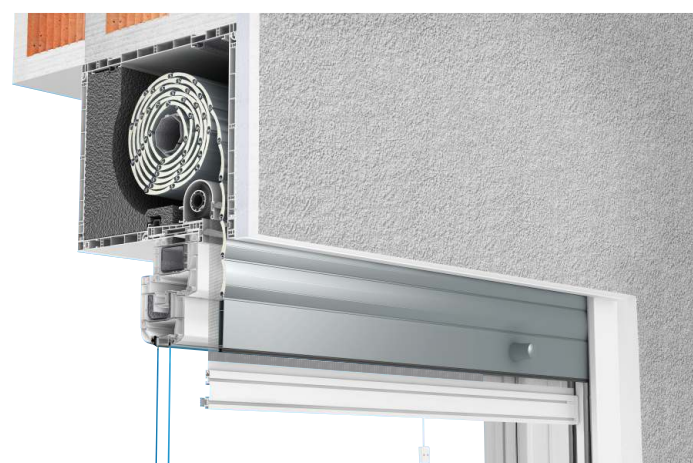

Roleta TP1000K zabudowana od zewnętrznej strony. Zewnętrzny profil czołowy jest ryflowany oraz wyposażony w listwę tynkową. W celu nadania lepszej estetyki profil czołowy wewnętrzny jest gładki.

Wybór kłapy rewizyjnej skutkuje sposobem zabudowy skrzynki. Kłapa rewizyjna w takiej zabudowie występuje od dołu bądź od czoła a obsługa rolety od środka pomieszczenia.

Roleta TP1000K z kłapą rewizyjną od czoła może być zabudowana tylko od zewnątrz. Natomiast z kłapą od dołu może być zabudowana od zewnątrz i wewnątrz.

Dodatkowo czołowe elementy rolety mogą być ryflowane oraz dodatkowo wyposażone w listwy tynkowe ułatwiające zabudowę skrzynki.

PORTOS TR7
spółka z ograniczoną odpowiedzialnością

ul. Złota 71
62-800 KALISZ
tel. 62 768 40 00
fax 62 768 40 39
sekretariat@portosrolety.pl

* - napędy radiowe PORTOS seria S - 2 lata gwarancji

Italians since 1980
A BRAND OF SOMFY® GROUP